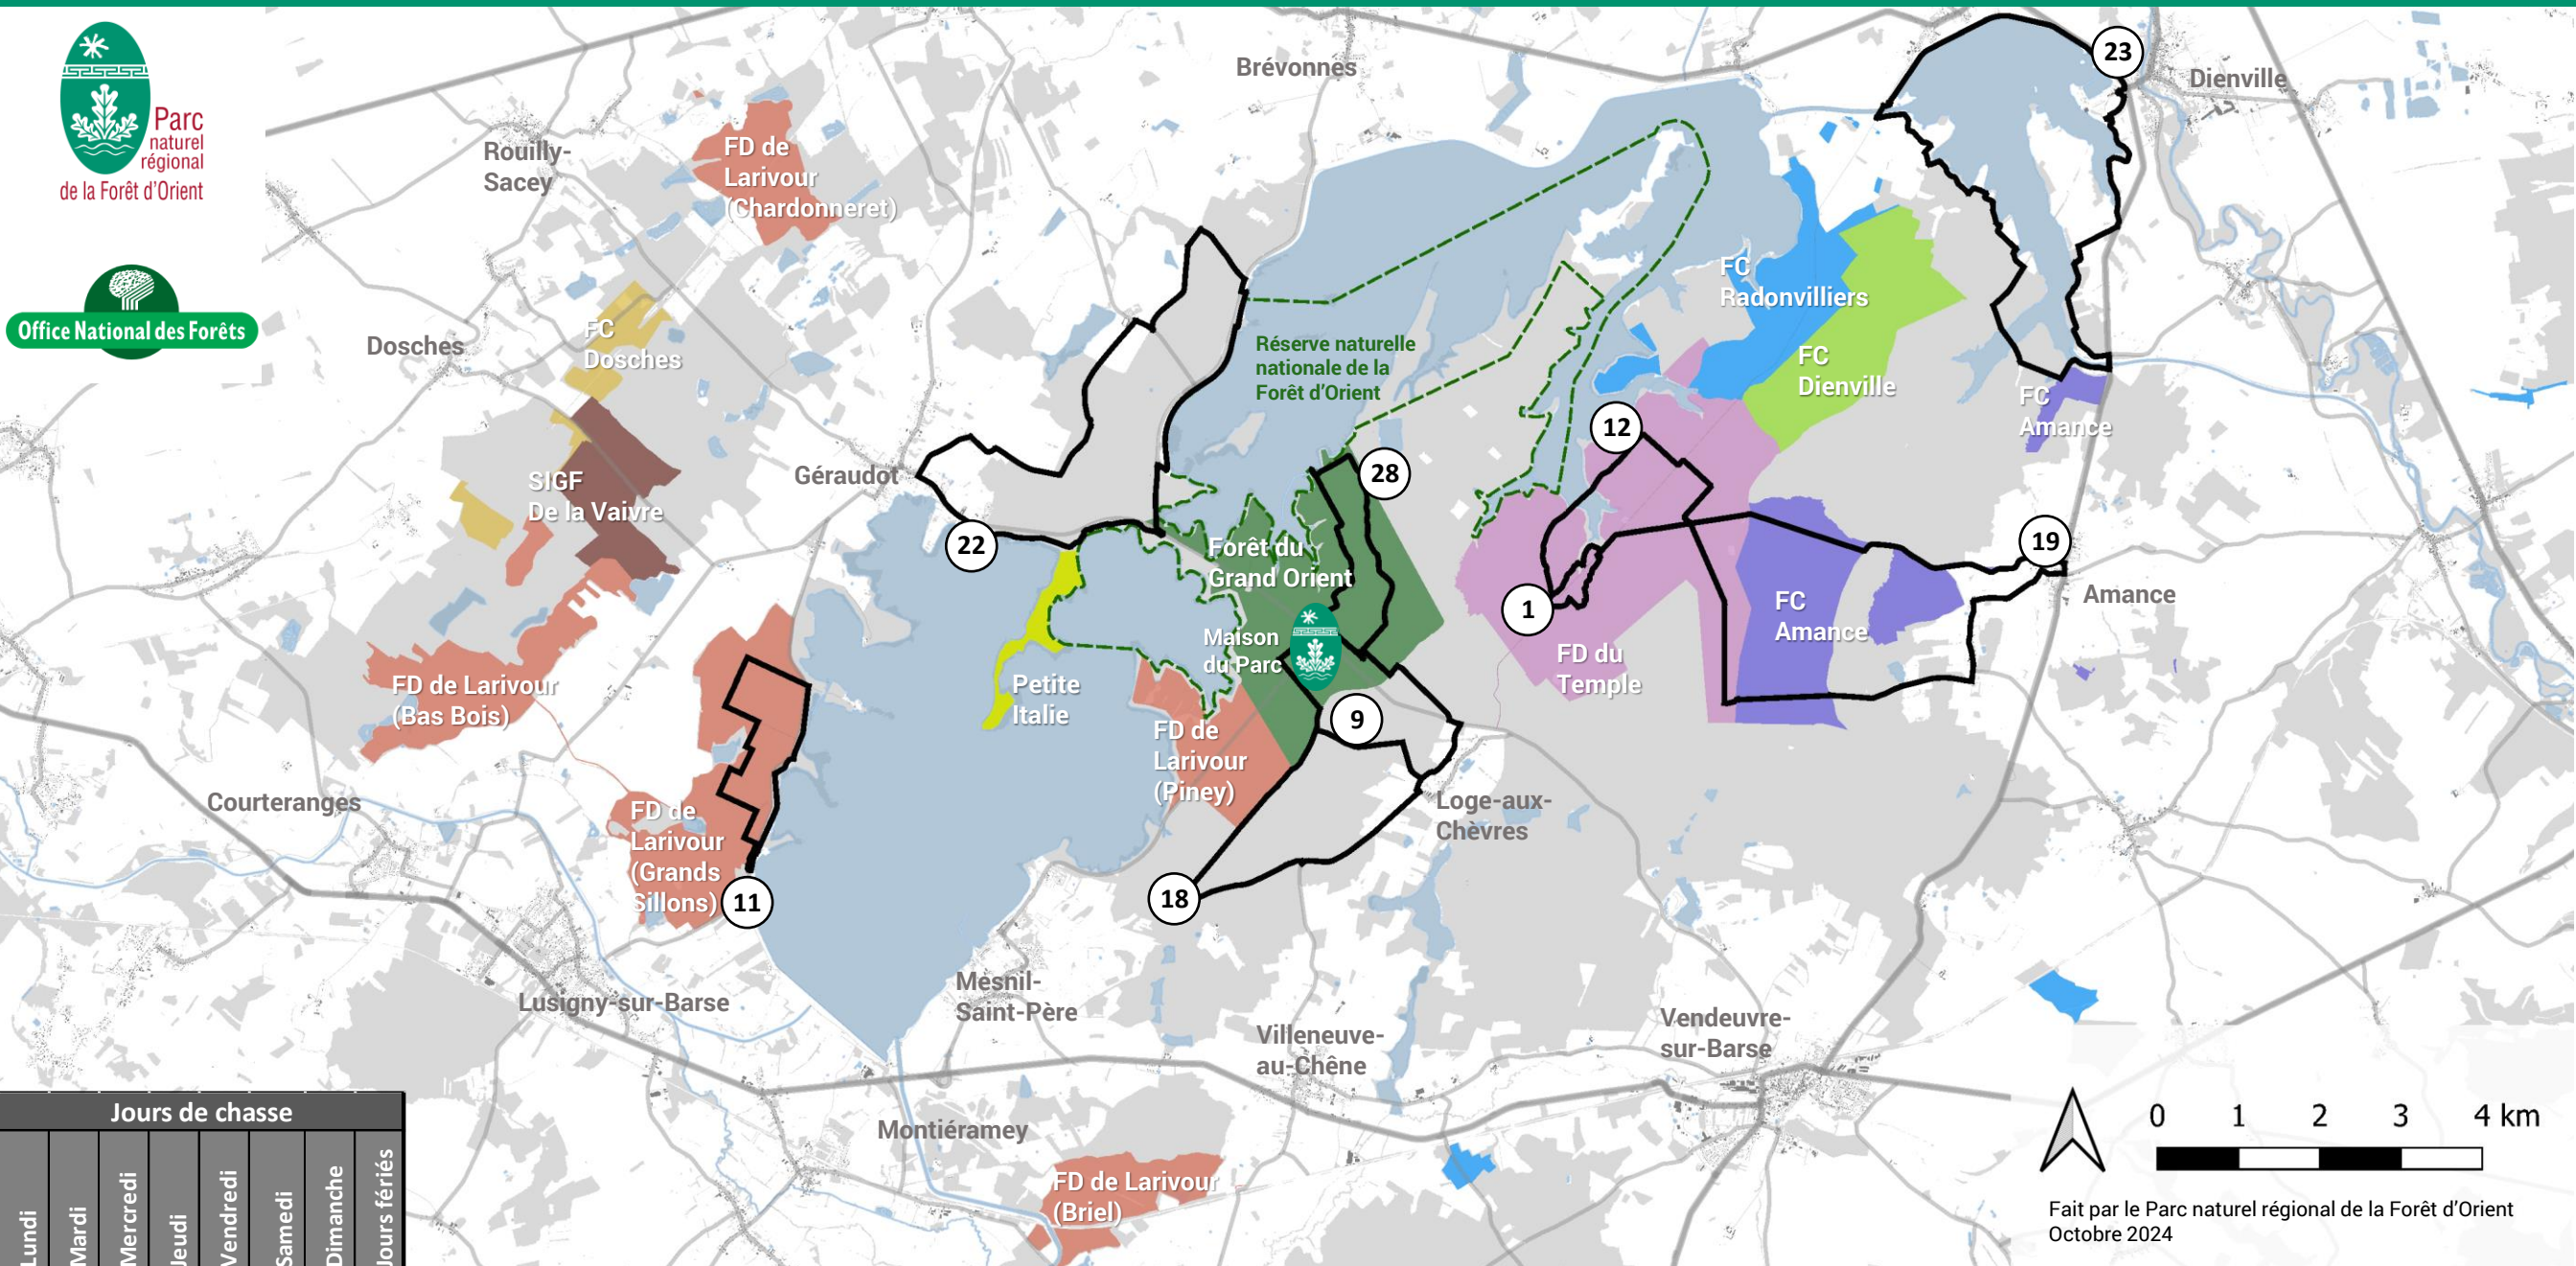

# Périodes et secteurs de chasse connus en forêt publique sur le massif d'Orient à partir du 14 octobre 2024

Fait par le Parc naturel régional de la Forêt d'Orient  
Octobre 2024

Jours de chasse							Jours fériés	
Lundi	Mardi	Mercredi	Jeudi	Vendredi	Samedi	Dimanche		
	oui		Exc					FD du Temple
					1/2			FD de Larivour (Grands Sillons)
oui						oui	oui	FD de Larivour (Piney)
						oui		FD de Larivour (Bas bois)
					oui			FD de Larivour (Chardonneret)
oui					oui	oui		FD de Larivour (Briel)
Exc		oui						FC Amance
oui						oui	oui	FC Dienville
						oui	oui	FC Dosches
oui				oui		oui	oui	FC Radonvilliers
						oui	oui	SIGF de la Vaivre
					oui			Petite Italie
oui				oui				Forêt du Grand Orient

→ **Soyez vigilants**, modification des jours de chasse possible. Les chasses en cours sont signalées par des panneaux sur les accès les plus fréquentés

→ Calendrier des jours de chasse plus précis au verso pour les forêts du Temple, Larivour (Grands Sillons) et du Grand Orient.

## Circuits de randonnée pédestre concernés par les jours de chasse en forêt publique

- |                           |                              |                              |
|---------------------------|------------------------------|------------------------------|
| ① Sentier des Salamandres | ⑫ Fontaine aux oiseaux       | ⑲ Sur les traces de l'argile |
| ⑨ Grand Orient            | ⑳ Colosse aux pieds d'argile | ㉒ Petit Orient               |
| ⑪ Larivour                | ⑱ Fontaine Colette           | ㉓ Tour du Lac Amance         |

<b>Forêt du Grand Orient</b>
lundi 14 octobre 2024
vendredi 25 octobre 2024
lundi 4 novembre 2024
vendredi 15 novembre 2024
lundi 25 novembre 2024
vendredi 29 novembre 2024
lundi 9 décembre 2024
vendredi 20 décembre 2024
lundi 6 janvier 2025
vendredi 10 janvier 2025
lundi 20 janvier 2025
vendredi 31 janvier 2025
lundi 10 février 2025
vendredi 21 février 2025
vendredi 28 février 2025