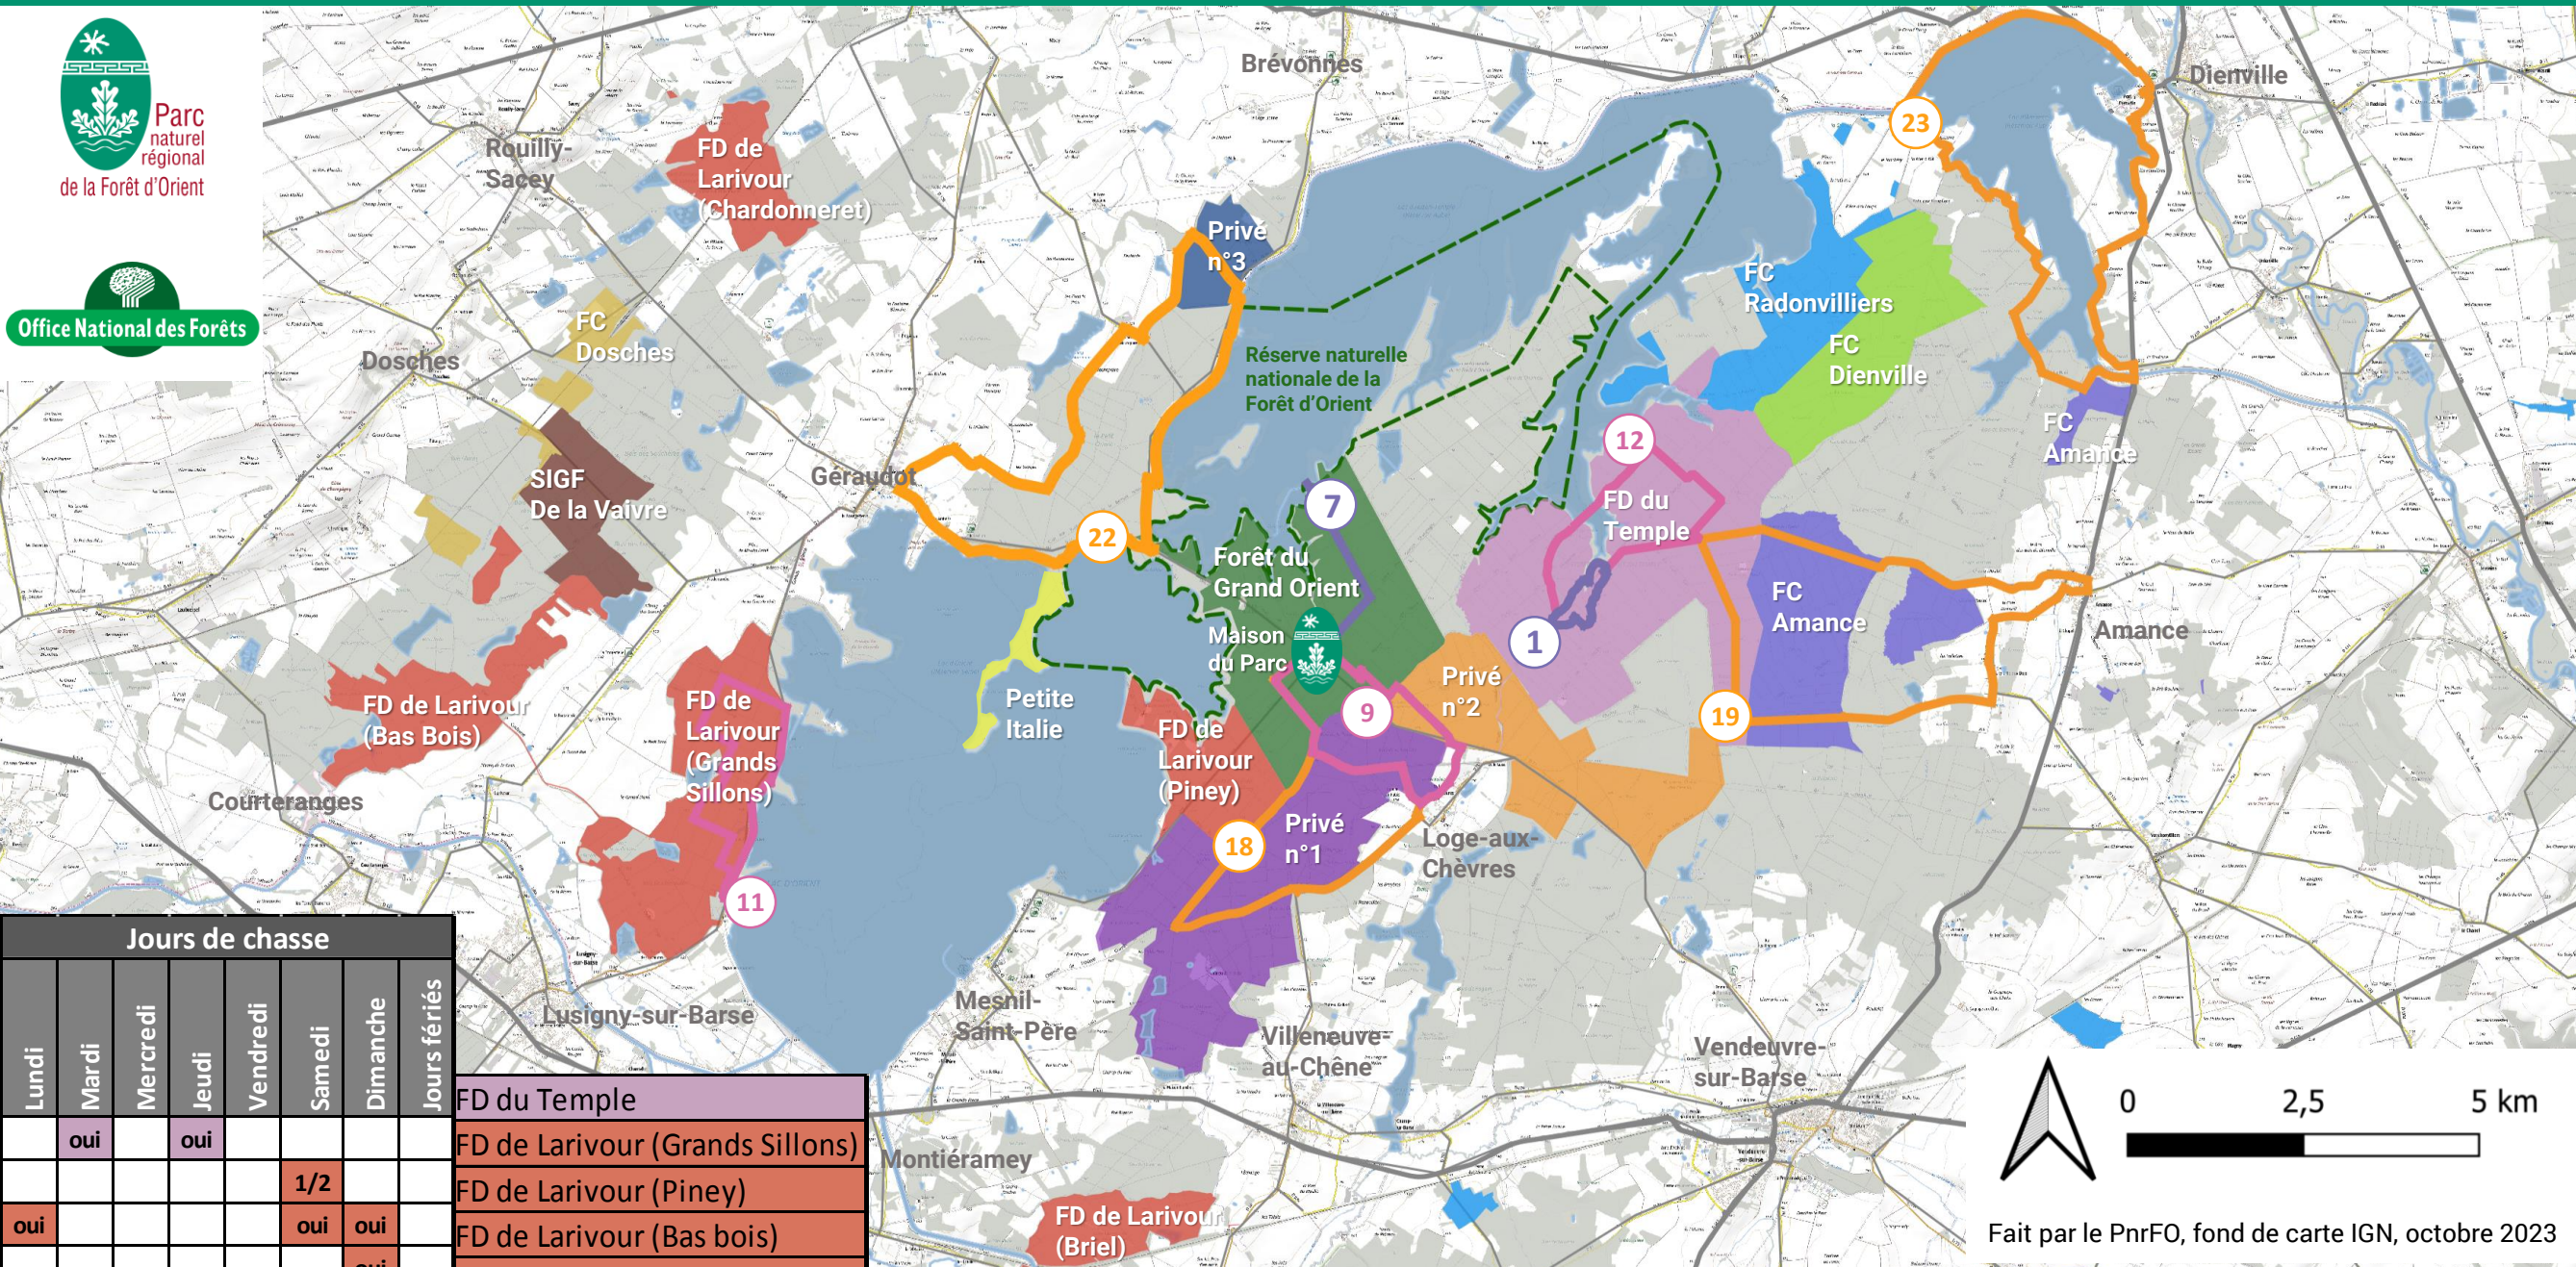

# Périodes et secteurs de chasse connus en forêt sur le massif d'Orient à partir du 14/10/2023

Jours de chasse							Jours fériés
Lundi	Mardi	Mercredi	Jeudi	Vendredi	Samedi	Dimanche	
	oui		oui				
					1/2		
oui					oui	oui	
						oui	
					oui	oui	
		oui					
oui						oui	oui
					oui		
					oui	10/02	
						oui	
oui	oui					oui	
					oui	oui	

### Circuits de randonnée pédestre concernés par les jours de chasse en forêt publique

- 1 Sentier des Salamandres
- 11 Larivour
- 19 Sur les traces de l'argile
- 7 Observatoire Valois
- 12 Fontaine aux oiseaux
- 22 Petit Orient
- 9 Grand Orient
- 18 Fontaine Colette
- 23 Tour du Lac Amance

Sources : dates transmises par l'ONF et le GIC de l'Orient

<b>Forêt du Grand Orient</b>
Lundi 16 octobre 2023
Vendredi 27 octobre 2023
Lundi 13 novembre 2023
Vendredi 24 novembre 2023
Lundi 4 décembre 2023
Vendredi 8 décembre 2023
Lundi 18 décembre 2023
Vendredi 22 décembre 2023
Vendredi 5 janvier 2024
Lundi 15 janvier 2024
Vendredi 19 janvier 2024
Lundi 29 janvier 2024
<b>Samedi 10 février 2024</b>
Lundi 19 février 2024
Lundi 27 février 2024

<b>Forêt domaniale de Larivour (Grands Sillons)</b>
Samedi 4 novembre 2023
Samedi 25 novembre 2023
Samedi 2 décembre 2023
Samedi 16 décembre 2023
Samedi 30 décembre 2023
Samedi 13 janvier 2024
Samedi 27 janvier 2024
Samedi 10 février 2024
Samedi 24 février 2024